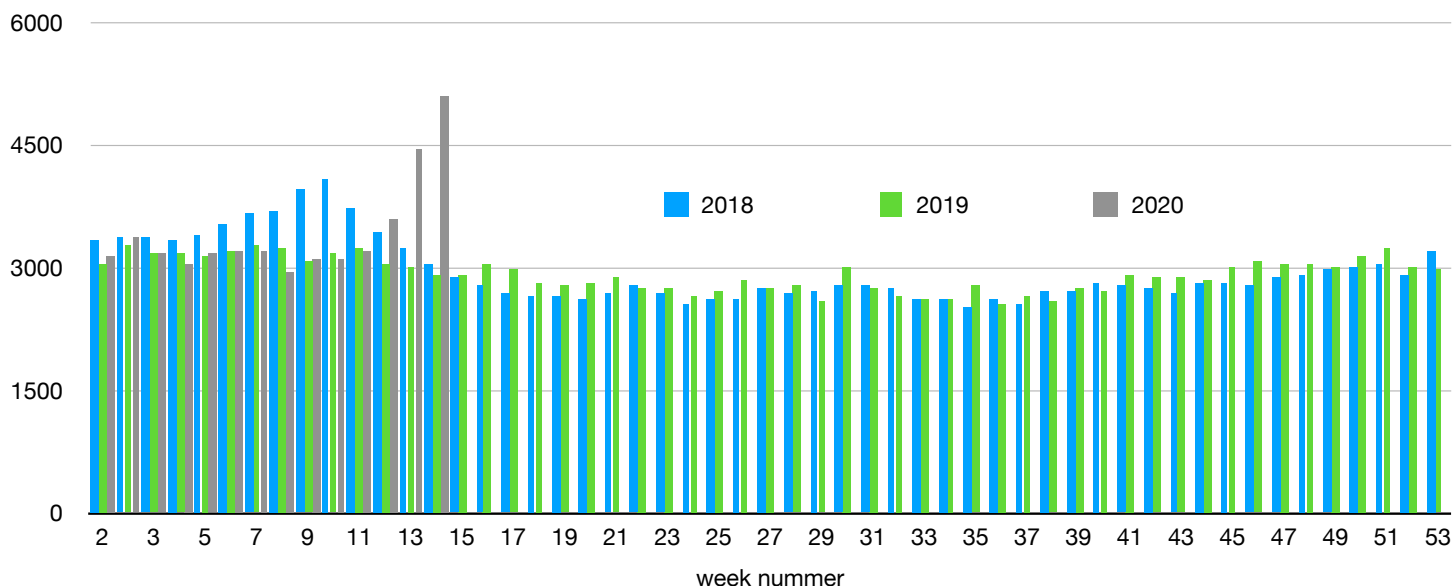

overledenen per week Nederland

sterfgevallen per week

	2018	2019	2020	2018 - 2019	2020 - 2019
1	3343	3040	3139	303	99
2	3359	3262	3364	97	102
3	3364	3150	3151	214	1
4	3322	3178	3040	144	-138
5	3403	3143	3157	260	14
6	3513	3185	3188	328	3
7	3660	3252	3195	408	-57
8	3691	3222	2953	469	-269
9	3937	3066	3087	871	21
10	4092	3171	3088	921	-83
11	3733	3227	3209	506	-18
12	3430	3042	3586	388	544
13	3225	3013	4425	212	1412
14	3040	2900	5098	140	2198
15	2860	2900	0	-40	
16	2760	3040	0	-280	
17	2663	2957	0	-294	
18	2645	2806	0	-161	
19	2641	2771	0	-130	
20	2606	2821	0	-215	
21	2674	2873	0	-199	
22	2776	2732	0	44	
23	2679	2736	0	-57	
24	2557	2650	0	-93	